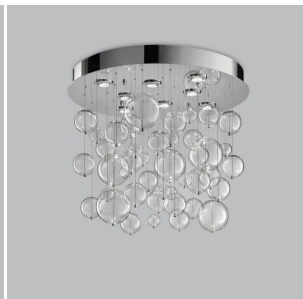

La linea Bolero della Metal Lux è una collezione luminosa ed originale. Da una base metallica, tonda, quadra o rettangolare, partono una cascata di sfere leggere in vetro di dimensioni diverse. Grazie alle sfere, la luce si diffonde in tutto l'ambiente.

La collezione si compone di diverse soluzioni: applique, sospensioni e plafoniere di diverse dimensioni, e con sfere colorate.

Finiture disponibili della base : acciaio inox (251) - bianco (252)

Colore sfere : Trasparente (01) , bianco (02), nero (03), rosso (04) , ambra (06), oro (13)

Il prezzo varia in funzione del colore delle sfere e della finitura della base

In foto la sospensione con base inox e sfere in cristallo

INFORMAZIONI AGGIUNTIVE

Dimensioni	Ø 100 cm
Altezza (cm)	max.110
Luci	GU10
Vetro	Sfere 30 Ø 100 + 30 Ø 150 , Sfere 36 Ø 100 + 18 Ø 150
Colore	ambra , bianco , foglia oro , nero , rosso , trasparente
Finiture	base acciaio inox speculare
Tipologia	Sospensione
Prodotto pronto in	30 giorni
Garanzia del produttore	24 mesi
Ambiente	Soggiorno , Sala
Stile	Moderno , Contemporaneo

Invia

TI POTREBBERO INTERESSARE

Plafoniera 1 luce
base acciaio inox -
251.501 - Bolero -
Metal Lux

Plafoniera 12 luci
base acciaio inox -
251.390 - Bolero -
Metal Lux

Plafoniera 6 luci
base acciaio inox -
251.360 - Bolero -
Metal Lux