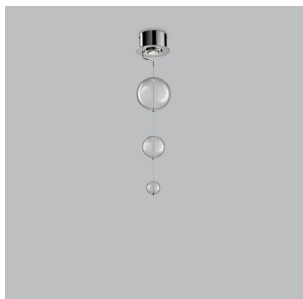

Il prezzo varia in funzione del colore delle sfere e della finitura della base

In foto la sospensione con base inox e sfere in cristallo

CODICE: 251.090 | **Categorie:** [Lampade a sospensione e lampadari a sospensione](#), [Illuminazione interni](#)
| **tag:** [sospensione sfera](#)

Il prezzo varia in funzione del colore delle sfere e della finitura della base

In foto la sospensione con base inox e sfere in cristallo

INFORMAZIONI AGGIUNTIVE

Dimensioni	Ø 100 cm
Altezza (cm)	max.110
Luci	GU10
Vetro	Sfere 30 Ø 100 + 30 Ø 150 , Sfere 36 Ø 100 + 18 Ø 150
Colore	ambra , bianco , foglia oro , nero , rosso , trasparente
Finiture	base acciaio inox speculare
Tipologia	Sospensione
Prodotto pronto in	30 giorni
Garanzia del produttore	24 mesi
Ambiente	Soggiorno , Sala
Stile	Moderno , Contemporaneo

Invia

TI POTREBBERO INTERESSARE

Plafoniera 1 luce
base acciaio inox -
251.501 - Bolero -
Metal Lux

Plafoniera 12 luci
base acciaio inox -
251.390 - Bolero -
Metal Lux

Plafoniera 6 luci
base acciaio inox -
251.360 - Bolero -
Metal Lux