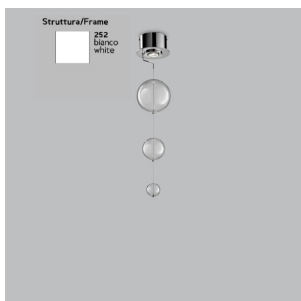

TI POTREBBERO INTERESSARE

Plafoniera 1 luce
base acciaio inox -
252.501 - Bolero -
Metal Lux