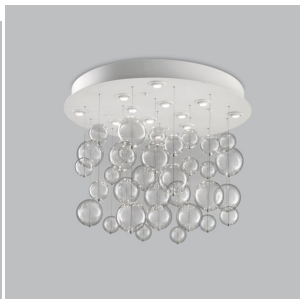

TI POTREBBERO INTERESSARE

Plafoniera 8 luci
base verniciata
bianca - 252.380 -
Bolero - Metal Lux

Plafoniera 3 luci
base verniciata
bianca - 252.330 -
Bolero - Metal Lux

Applique 1 luce
base verniciata
bianca - 252.111-
Bolero - Metal Lux

Sospensione 8 luci
base verniciata
bianca - 252.080 -
Bolero - Metal Lux