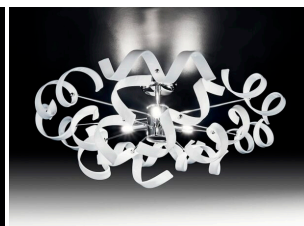

TI POTREBBERO INTERESSARE

[Sospensione 1 luce
cromo 206.221
Collezione Astro -
Metal Lux](#)

[Lume 3 luci -
206.123- Collezione
Astro - Metal Lux](#)

[Lume 1 luce -
206.121- Collezione
Astro - Metal Lux](#)

[Applique 1 luce in
cromo - 206.101 -
Collezione Astro -
Metal Lux](#)