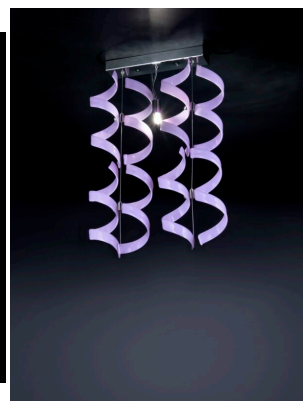

[Plafoniera 1 luce
cromo 206.301
Collezione Astro -
Metal Lux](#)

[Sospensione 1 luce
cromo 206.221
Collezione Astro -
Metal Lux](#)