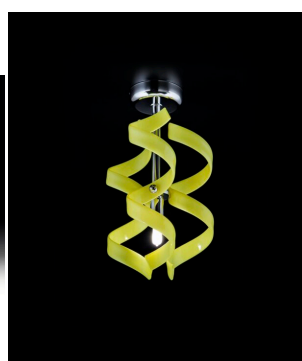

La doppia sospensione della collezione Astro è una lampada adatta per illuminare soggiorni, sale da pranzo, salotti in stile contemporaneo regalando un tocco di originalità e di vivacità all'ambiente.

Invia

TI POTREBBERO INTERESSARE

[Piantana 3 luci-
cromo - 206.740
Collezione Astro -
Metal Lux](#)

[Plafoniera 4 luci
cromo 206.370
Collezione Astro -
Metal Lux](#)

[Plafoniera 3 luci
cromo 206.340
Collezione Astro -
Metal Lux](#)