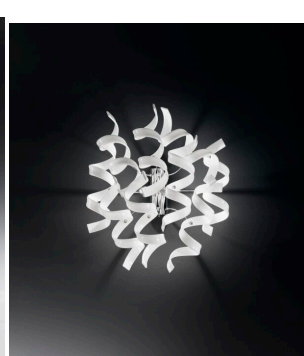

TI POTREBBERO INTERESSARE

[Sospensione 1 luce
cromo 206.221
Collezione Astro -
Metal Lux](#)

[Lume 3 luci -
206.123- Collezione
Astro - Metal Lux](#)

[Lume 1 luce -
206.121- Collezione
Astro - Metal Lux](#)

[Applique 1 luce in
cromo - 206.101 -
Collezione Astro -
Metal Lux](#)