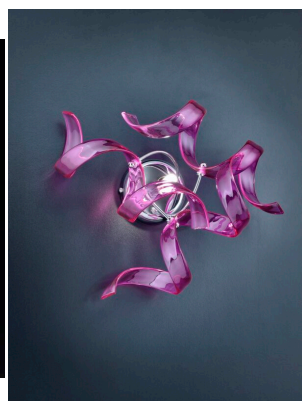

[Applique 2 luci in
cromo - 206.102 -
Collezione Astro -
Metal Lux](#)

[Applique 1 luce in
cromo - 206.101 -
Collezione Astro -
Metal Lux](#)