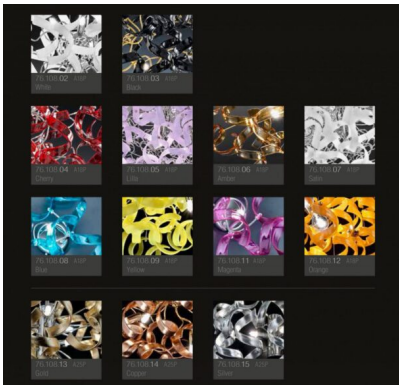

Immagine	SKU	Stock Status	Stock Quantity	Descrizione	Colore	Prezzo
	206.176-foglia rame			foglia rame	€ 7.024,00	

GALLERIA IMMAGINI