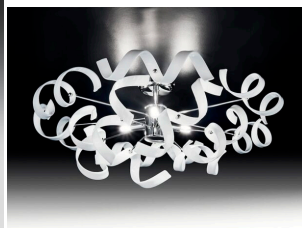

TI POTREBBERO INTERESSARE

[Lume 3 luci - 206.123- Collezione Astro - Metal Lux](#)

[Lume 1 luce - 206.121- Collezione Astro - Metal Lux](#)

[Applique 1 luce in cromo - 206.101 - Collezione Astro - Metal Lux](#)