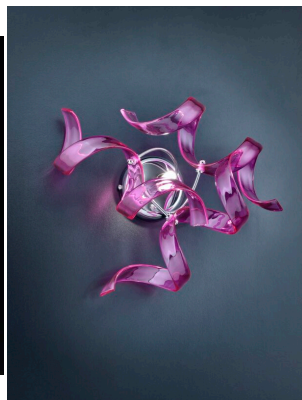

[Applique 2 luci in cromo - 206.102 - Collezione Astro - Metal Lux](#)

[Applique 1 luce in cromo - 206.101 - Collezione Astro - Metal Lux](#)