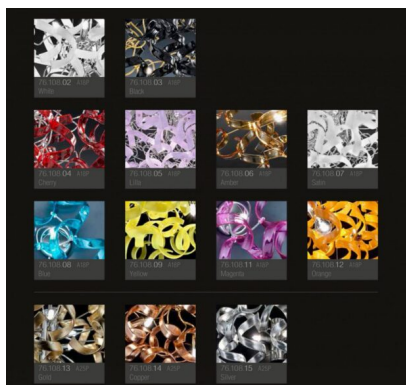

Immagine	SKU	Stock Status	Stock Quantity	Descrizione	Colore	Prezzo
	206.501-foglia rame				foglia rame	€ 253,00

GALLERIA IMMAGINI