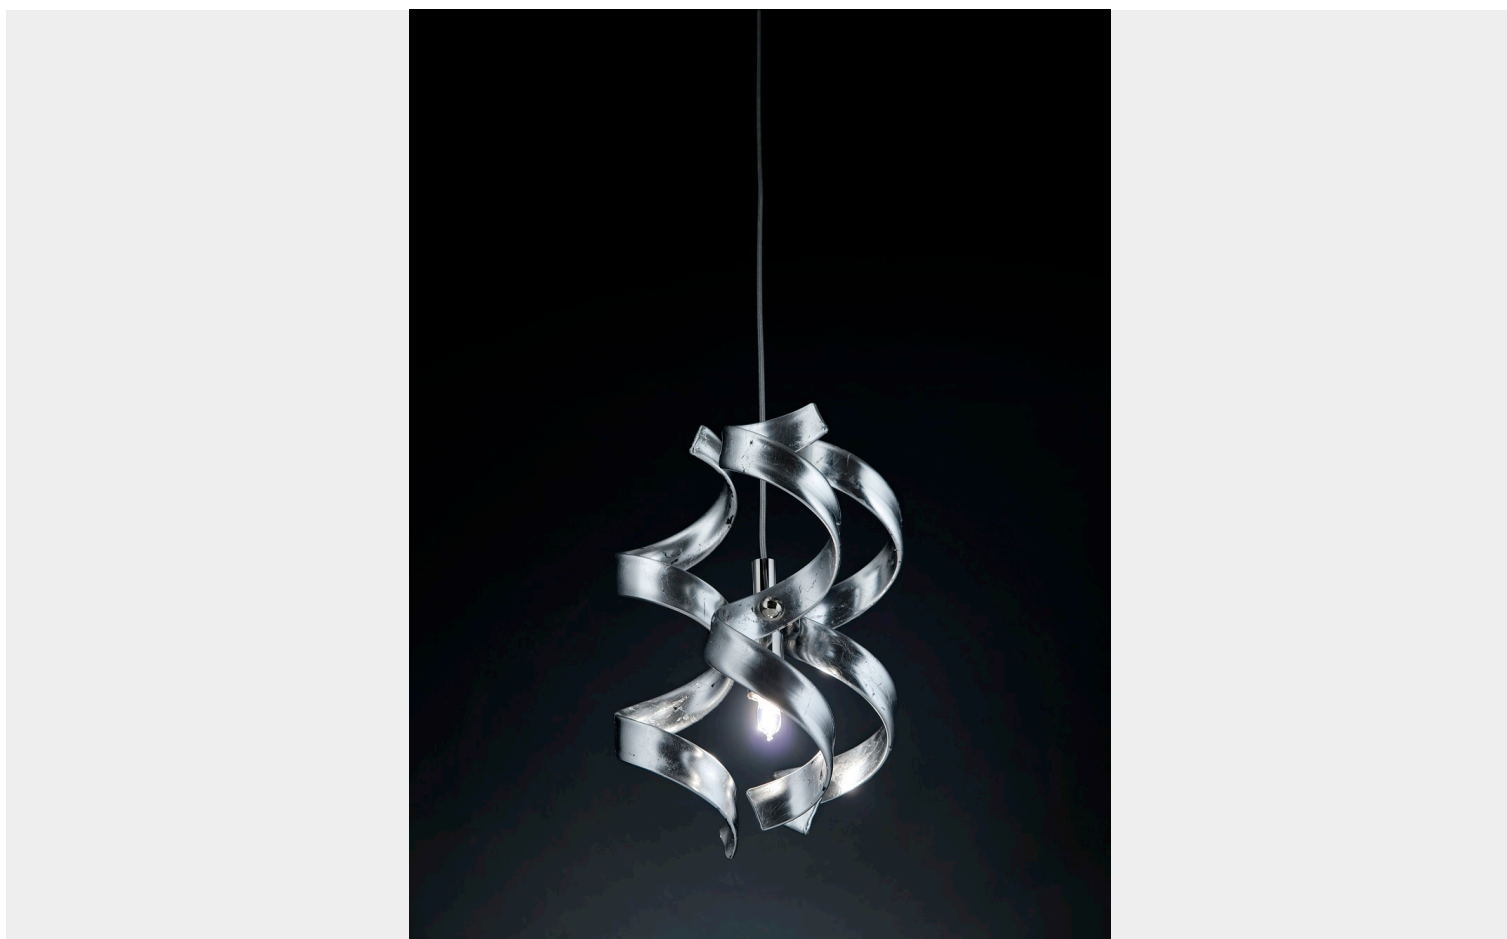

## **SOSPENSIONE 1 LUCE - CROMO - 206.501 COLLEZIONE ASTRO - METAL LUX**

**€ 150,00 - € 253,00**

Sospensione con pendel 1 luce in metallo finitura cromo con vetri in colorazioni varie e lavorazione con foglia oro, argento, rame.

Questa sospensione è indicata per avere una luce diretta su piani da lavoro, per illuminare ambienti di piccole dimensioni, e zone di passaggio, ingressi e corridoi. Il pendel permette di regolarne l'altezza

La collezione Astro è una collezione eclettica e raffinata che, grazie alla particolare forma del vetro pyrex, si declina in tante combinazioni di colori, di dimensioni e di forme adatte per ogni

tipo di ambiente. Il vetro ondulato amplifica la luminosità e dona un tocco di glamour