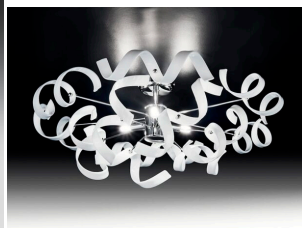

TI POTREBBERO INTERESSARE

[Lume 3 luci - 206.123 - Collezione Astro - Metal Lux](#)

[Lume 1 luce - 206.121 - Collezione Astro - Metal Lux](#)

[Applique 1 luce in cromo - 206.101 - Collezione Astro - Metal Lux](#)