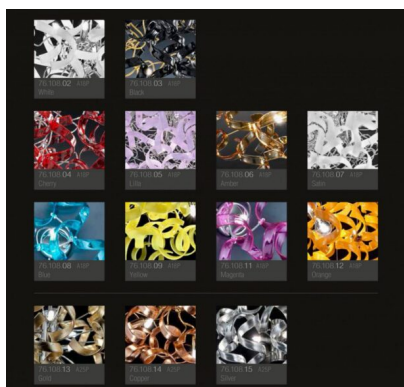

Immagine	SKU	Stock Status	Stock Quantity	Descrizione	Colore	Prezzo
	206.505-satinato				satinato	€ 852,00
	206.505-foglia argento				foglia argento	€ 1.143,00
	206.505-foglia oro				foglia oro	€ 1.143,00
	206.505-foglia rame				foglia rame	€ 1.143,00

GALLERIA IMMAGINI