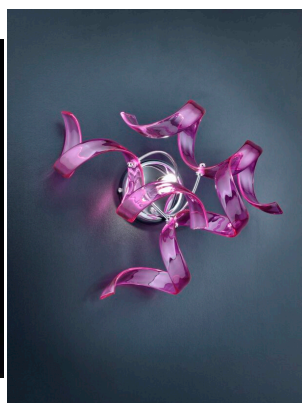

[Applique 2 luci in cromo - 206.102 - Collezione Astro - Metal Lux](#)

[Applique 1 luce in cromo - 206.101 - Collezione Astro - Metal Lux](#)