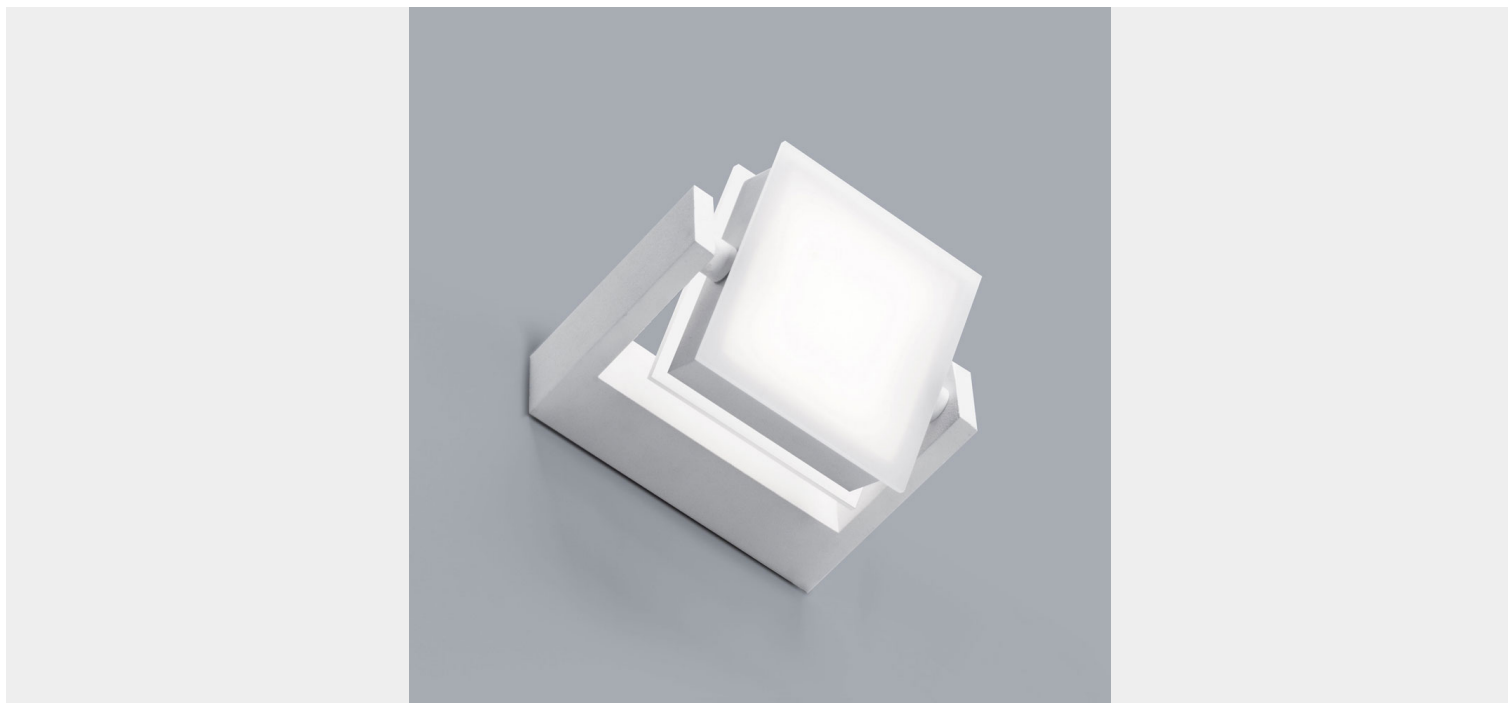

VIVIDA INTERNATIONAL AXELLA LAMPADA PARETE BIANCA ORIENTABILE LED 0039.10

€ 114,00

Axella lampada a parete led in alluminio e acrilico.

Una lampada da parete dal design moderno e funzionale che deve il suo nome al salto con rotazione del pattinaggio, Axel . Infatti, puoi orientare il fascio luminoso come desideri, passando da una luce diretta ad una indiretta a seconda delle tue esigenze. E' perfetta per illuminare soggiorni, zone di passaggio e camere da letto. Inoltre, puoi scegliere fra tre colori : bianco, nero e sabbia.

Dimensioni : Lunghezza cm.10 - profondità 14 cm - altezza cm.4

Colore Luce 3000K

CODICE: 0039.10.BI | **Categorie:** [Novità](#), [Applique](#), [Illuminazione interni](#) | **tag:** [applique orientabile](#),

[applique led](#)

GALLERIA IMMAGINI

DESCRIZIONE PRODOTTO

Axella lampada a parete led in alluminio e acrilico.

Una lampada da parete dal design moderno e funzionale che deve il suo nome al salto con rotazione del pattinaggio, Axel . Infatti, puoi orientare il fascio luminoso come desideri, passando da una luce diretta ad una indiretta a seconda delle tue esigenze. E' perfetta per illuminare soggiorni, zone di passaggio e camere da letto. Inoltre, puoi scegliere fra tre colori : bianco, nero e sabbia.

Dimensioni : Lunghezza cm.10 - profondità 14 cm - altezza cm.4

Colore Luce 3000K

INFORMAZIONI AGGIUNTIVE

Diametro (cm)	Larghezza cm.10 * profondità cm.14
Altezza (cm)	4 cm
Luci	Led integrato 10w - lm 650
Tipologia	Applique
Produttore	Vivida International
Prodotto pronto in	15 giorni
Ambiente	Soggiorno , Sala , Cucina , Camera da letto , Taverna
Stile	Moderno , Contemporaneo