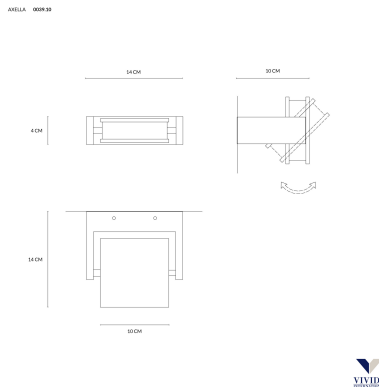

[applique led](#)

GALLERIA IMMAGINI

DESCRIZIONE PRODOTTO

Axella lampada a parete led in alluminio e acrilico.

Una lampada da parete dal design moderno e funzionale che deve il suo nome al salto con rotazione del pattinaggio, Axel . Infatti, puoi orientare il fascio luminoso come desideri, passando da una luce diretta ad una indiretta a seconda delle tue esigenze. E' perfetta per illuminare soggiorni, zone di passaggio e camere da letto. Inoltre, puoi scegliere fra tre colori : bianco, nero e sabbia.

Dimensioni : Lunghezza cm.10 - profondità 14 cm - altezza cm.4

Colore Luce 3000K