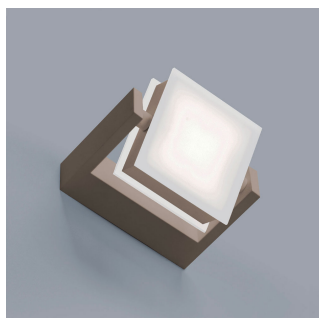

TI POTREBBERO INTERESSARE

[Vivida International](#)
[Axella lampada](#)
[parete sabbia](#)
[orientabile led](#)
[0039.10 SA](#)

[Vivida International](#)
[Axella lampada](#)
[parete nera](#)
[orientabile led](#)
[0039.10 Ne](#)