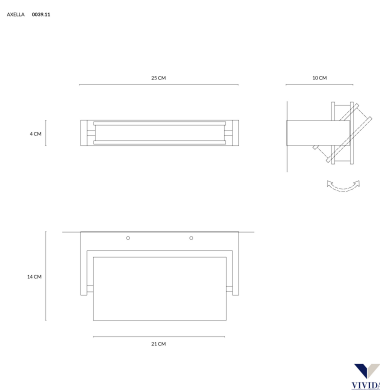

VIVIDA INTERNATIONAL AXELLA LAMPADA PARETE BIANCA ORIENTABILE LED 0039.11 BI.W

€ 157,00

Axella lampada a parete led rettangolare in alluminio e acrilico. Finitura bianca

Una lampada da parete dal design moderno e funzionale che deve il suo nome al salto con rotazione del pattinaggio, Axel. Infatti, puoi orientare il fascio luminoso come desideri, passando da una luce diretta ad una indiretta a seconda delle tue esigenze. E' perfetta per illuminare soggiorni, zone di passaggio e camere da letto. Inoltre, puoi scegliere fra tre colori : bianco, nero e sabbia.

Dimensioni : Lunghezza cm.21 - profondità 14 cm - altezza cm.4

Colore Luce 3000K

CODICE: 0039.11.BI-W | **Categorie:** [Novità](#), [Applique](#), [Illuminazione interni](#) | **tag:** [applique orientabile](#),

[applique led](#)

GALLERIA IMMAGINI

DESCRIZIONE PRODOTTO

Axella lampada a parete led rettangolare in alluminio e acrilico. Finitura bianca

Una lampada da parete dal design moderno e funzionale che deve il suo nome al salto con rotazione del pattinaggio, Axel . Infatti, puoi orientare il fascio luminoso come desideri, passando da una luce diretta ad una indiretta a seconda delle tue esigenze. E' perfetta per illuminare soggiorni, zone di passaggio e camere da letto. Inoltre, puoi scegliere fra tre colori : bianco, nero e sabbia.

Dimensioni : Lunghezza cm.21 - profondità 14 cm - altezza cm.4

Colore Luce 3000K

INFORMAZIONI AGGIUNTIVE

Diametro (cm)	Larghezza cm. 21 - Profondità cm.14
Altezza (cm)	4 cm
Luci	Led integrato 18 W - 1170 lm
Tipologia	Applique
Produttore	Vivida International
Prodotto pronto in	15 giorni
Ambiente	Soggiorno , Sala , Cucina , Camera da letto , Taverna
Stile	Moderno , Contemporaneo