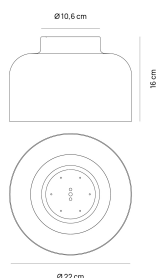

DESCRIZIONE PRODOTTO

La plafoniera **Bottone** è una soluzione elegante e funzionale, perfetta per ambienti contemporanei. Il suo design iconico nasce dall'incontro tra **linee moderne e dettagli di ispirazione classica**, rendendola un vero elemento d'arredo oltre che una fonte luminosa.

Grazie al **telecomando incluso**, è possibile gestire facilmente:

- **Regolazione dell'intensità luminosa (dimmerabile)**
- **Selezione della temperatura colore (CCT):**
  - 2700K / 3000K → luce calda e accogliente
  - 4000K → luce neutra e funzionale

Una soluzione versatile che si adatta a ogni momento della giornata e a diverse esigenze.

Fa parte di una collezione che include **applique, sospensioni e plafoniere**, realizzata in **alluminio**