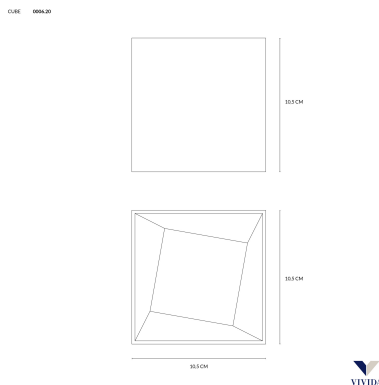

DESCRIZIONE PRODOTTO

La **CUBE Plafoniera NERA12W 3000K** è una soluzione di illuminazione moderna ed essenziale, ideale per ambienti interni ed esterni coperti. Il design compatto e geometrico si integra facilmente in contesti residenziali e commerciali, offrendo una luce calda e confortevole.

Dotata di sorgente LED da 12W, garantisce un'illuminazione efficiente con un flusso luminoso di 806 lumen e un'elevata resa cromatica (CRI 90), valorizzando colori e dettagli degli spazi. Il corpo in **alluminio e PMMA** assicura robustezza e durata nel tempo, mentre il grado di protezione **IP44** la rende adatta anche ad ambienti umidi come bagni, porticati o ingressi.

Una plafoniera affidabile, a basso consumo e dal look pulito, pensata per chi cerca funzionalità e stile in un unico prodotto

---

Caratteristiche principali

- **Temperatura colore:** 3000 K
- **Flusso luminoso:** 806 lm
- **Potenza:** 12 W
- **Dimmerabile:** No