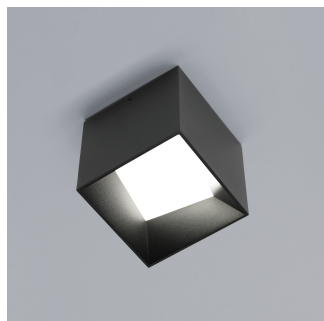

TI POTREBBERO INTERESSARE

[Vivida International](#)
[Cube Plafoniera](#)
[Nera](#)