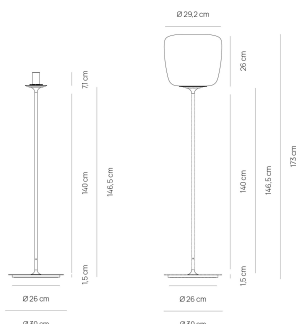

ETHEREA
PL5016.8550.BI
PL5016.VT292.ST