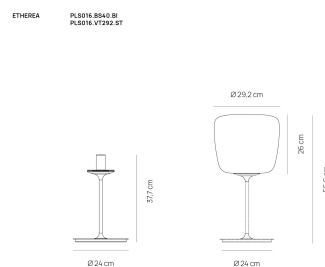

CODICE: PLS016.BS40.BI|B|PLS016.VT292.ST | **Categorie:** [Illuminazione interni](#), [Novità](#), [Lampade da tavolo](#) | **tag:** [lampada tavolo vetro](#)

GALLERIA IMMAGINI

DESCRIZIONE PRODOTTO

La lampada da tavolo **Etherea** è la scelta ideale per chi desidera un complemento d'arredo elegante e funzionale. Il suo design moderno, caratterizzato da linee pulite e finitura **soft touch bianca**, si abbina perfettamente a diversi stili d'interni.

⚙️ Caratteristiche Tecniche

- **Tipologia:** Lampada da tavolo
 - **Collezione:** Etherea
 - **Colore:** Bianco soft touch
- **Diffusore:** Vetro bianco satinato
- **Materiali:** Alluminio + Ferro + Vetro
 - **Grado di protezione:** IP20
 - **Voltaggio:** 220-240V
 - **Frequenza:** 50/60 Hz
 - **Attacco:** E27
 - **Potenza:** 1x18W LED

- **Lampadina:** Non inclusa
 - **Dimensioni:** Ø 29,7 cm x H 56,6 cm
-

□ **Perchè sceglierla**

Perfetta per chi cerca una lampada da tavolo dal design raffinato, Etherea unisce estetica moderna e funzionalità, offrendo una luce piacevole ideale per ogni momento della giornata.

INFORMAZIONI AGGIUNTIVE

Dimensioni	Ø 29,7 cm x H 56,6 cm
Tipologia	Lampada da tavolo
Ambiente	Sala, Camera da letto
Luci	1x18W LED -E27
Colore	Bianco
Produttore	Vivida International
Prodotto pronto in	25 giorni