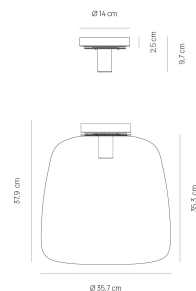

ETHEREA

PL5016 8820.B1
PL5016 V7301.B1