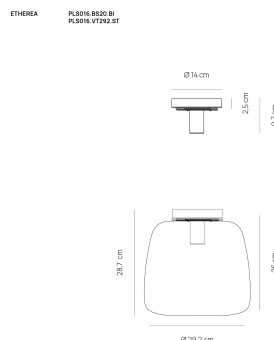

GALLERIA IMMAGINI

DESCRIZIONE PRODOTTO

La plafoniera **Etherea Small** è la soluzione ideale per chi cerca un'illuminazione elegante e discreta, capace di valorizzare qualsiasi ambiente domestico o professionale. Il design moderno, caratterizzato dalla finitura **soft touch bianca** e dal diffusore in **vetro satinato**, garantisce una luce morbida e uniforme, perfetta per creare atmosfere accoglienti.

Grazie alle sue dimensioni compatte e alla forma armoniosa, si integra facilmente in soggiorni, camere da letto, corridoi e ambienti contract.

Fa parte della collezione **Etherea**, che include sospensioni, plafoniere, lampade da tavolo e da terra coordinate per un progetto illuminotecnico completo.

⚙️ Caratteristiche Tecniche

- **Tipologia:** Plafoniera
- **Collezione:** Etherea
- **Colore:** Bianco soft touch
- **Diffusore:** Vetro bianco satinato
- **Materiali:** Alluminio + Ferro + Vetro
- **Grado di protezione:** IP20
- **Voltaggio:** 220-240V
- **Frequenza:** 50/60 Hz