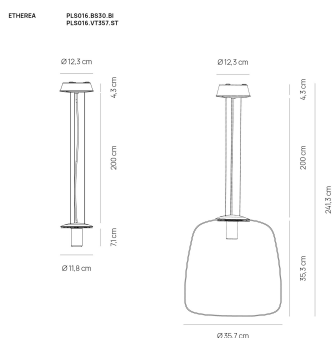

GALLERIA IMMAGINI

DESCRIZIONE PRODOTTO

La **Etherea Sospensione Big Bianco** di Vivida International è una lampada dal design essenziale e contemporaneo, perfetta per valorizzare ambienti moderni e minimal. Il diffusore in vetro bianco satinato garantisce una luce morbida e uniforme, perfetta per illuminare un tavolo da pranzo, camere da letto o ambienti di medie dimensioni.

La struttura con finitura **soft touch bianco** dona eleganza e raffinatezza, mentre le linee pulite la rendono facilmente abbinabile a diversi stili d'arredo.

Fa parte della collezione **Etherea**, che include sospensioni, plafoniere, lampade da tavolo e da terra coordinate per un progetto illuminotecnico completo.

⚙️ Caratteristiche Tecniche

- **Tipologia:** Lampada a sospensione
  - **Collezione:** Etherea
  - **Colore:** Bianco soft touch
  - **Diffusore:** Vetro bianco satinato
- **Materiali:** Alluminio + Ferro + Vetro
  - **Grado di protezione:** IP20
  - **Voltaggio:** 220-240V
  - **Frequenza:** 50/60 Hz