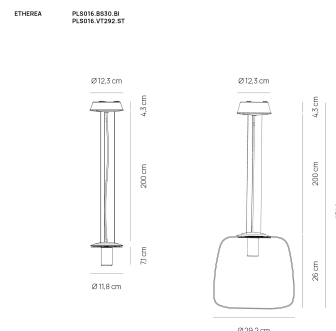

GALLERIA IMMAGINI

DESCRIZIONE PRODOTTO

La **Etherea Sospensione Small Bianco** di Vivida International è una lampada dal design essenziale e contemporaneo, perfetta per valorizzare ambienti moderni e minimal. Il diffusore in vetro bianco satinato garantisce una luce morbida e uniforme. La sospensione è perfetta per cucine, piccoli tavoli da pranzo, penisole o installazioni multiple in sequenza.

La struttura con finitura **soft touch bianco** dona eleganza e raffinatezza, mentre le linee pulite la rendono facilmente abbinabile a diversi stili d'arredo.

Fa parte della collezione **Etherea**, che include sospensioni, plafoniere, lampade da tavolo e da terra coordinate per un progetto illuminotecnico completo.

⚙️ Caratteristiche Tecniche

- **Tipologia:** Lampada a sospensione
  - **Collezione:** Etherea
  - **Colore:** Bianco soft touch
  - **Diffusore:** Vetro bianco satinato
- **Materiali:** Alluminio + Ferro + Vetro
  - **Grado di protezione:** IP20
  - **Voltaggio:** 220-240V
  - **Frequenza:** 50/60 Hz