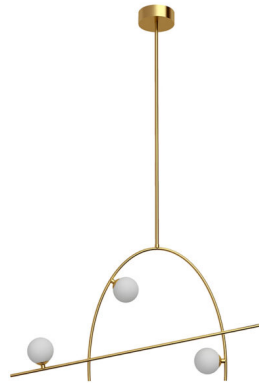

VIVIDA INTERNATIONAL FREEDOM SOSPENSIONE 0058-30

€ 279,00

CODICE: 0058-30 | **Categorie:** [Lampade a sospensione e lampadari a sospensione](#), [Novità](#), [Illuminazione interni](#) | **tag:** [sospensione design](#), [sospensione led](#), [sospensione sfera](#)

GALLERIA IMMAGINI

DESCRIZIONE PRODOTTO

Freedom sospensione led in metallo dorato e sfere in vetro. [Luce Led 3000 K](#) - Lumen 720 lm

Una lampada a sospensione dal design originale dove si alternano linee rette e linee curve.

Le tre sfere di vetro sembrano sospese sulla struttura dorata.

La lampada è indicata per illuminare il soggiorno, la cucina o la camera da letto arredate in stile moderno.

Altezza cm. 130 - Larghezza cm. 76 .

Oltre alla lampada a sospensione, l'applique a muro.

INFORMAZIONI AGGIUNTIVE

Diametro (cm)	Larghezza cm. 76
Altezza (cm)	Max.130
Luci	Led Integrato
Tipologia	Sospensione
Produttore	Vivida International
Prodotto pronto in	15 giorni
Ambiente	Soggiorno , Cucina , Camera da letto
Stile	Moderno , Contemporaneo