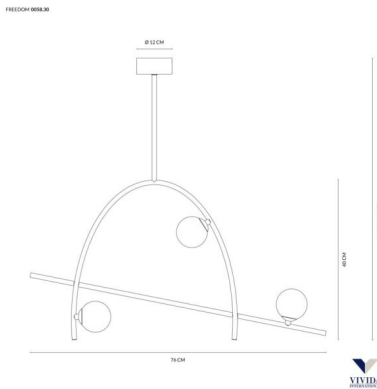

GALLERIA IMMAGINI

DESCRIZIONE PRODOTTO

Freedom sospensione led in metallo dorato e sfere in vetro. [Luce Led 3000 K](#) - Lumen 720 lm

Una lampada a sospensione dal design originale dove si alternano linee rette e linee curve.

Le tre sfere di vetro sembrano sospese sulla struttura dorata.

La lampada è indicata per illuminare il soggiorno, la cucina o la camera da letto arredate in stile moderno.

Altezza cm. 130 - Larghezza cm. 76 .

Oltre alla lampada a sospensione, l'applique a muro.

INFORMAZIONI AGGIUNTIVE

Diametro (cm)	Larghezza cm. 76
Altezza (cm)	Max.130
Luci	Led Integrato
Tipologia	Sospensione
Produttore	Vivida International
Prodotto pronto in	15 giorni
Ambiente	Soggiorno , Cucina , Camera da letto
Stile	Moderno , Contemporaneo