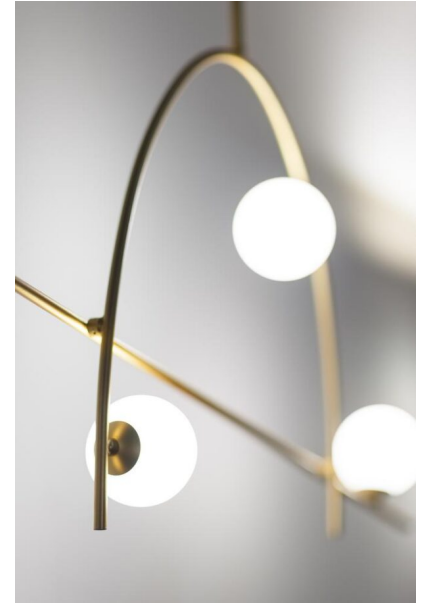

VIVIDA INTERNATIONAL FREEDOM SOSPENSIONE 0058-30

€ 279,00

CODICE: 0058-30 | **Categorie:** [Lampade a sospensione e lampadari a sospensione](#), [Novità](#), [Illuminazione interni](#) | **tag:** [sospensione design](#), [sospensione led](#), [sospensione sfera](#)

GALLERIA IMMAGINI

DESCRIZIONE PRODOTTO

Freedom sospensione led in metallo dorato e sfere in vetro. [Luce Led 3000 K](#) - Lumen 720 lm

Una lampada a sospensione dal design originale dove si alternano linee rette e linee curve.

Le tre sfere di vetro sembrano sospese sulla struttura dorata.

La lampada è indicata per illuminare il soggiorno, la cucina o la camera da letto arredate in stile moderno.

Altezza cm. 130 - Larghezza cm. 76 .

Oltre alla lampada a sospensione, l'applique a muro.

INFORMAZIONI AGGIUNTIVE

Diametro (cm)	Larghezza cm. 76
Altezza (cm)	Max.130
Luci	Led Integrato
Tipologia	Sospensione
Produttore	Vivida International
Prodotto pronto in	15 giorni
Ambiente	Soggiorno , Cucina , Camera da letto
Stile	Moderno , Contemporaneo