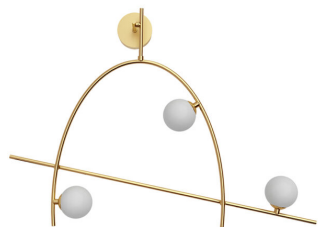

TI POTREBBERO INTERESSARE

[Vivida International
Freedom lampada a
parete 0058-10](#)