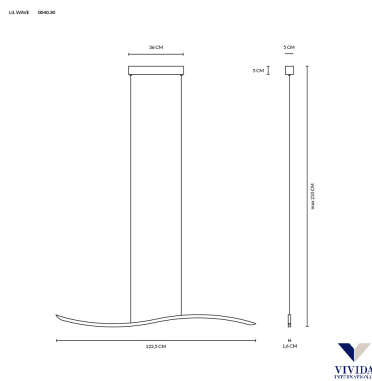

VARIANTI

Immagine	SKU	Stock Status	Stock Quantity	Descrizione Colore	Prezzo
	0040.30 WN			Bianco	€ 110,00
	0040.31 WN			Nero	€ 110,00

GALLERIA IMMAGINI

DESCRIZIONE PRODOTTO

La sospensione **LIL WAVE** interpreta la luce come un movimento leggero e armonioso. La sua forma

Disponibile nelle eleganti finiture **bianco** e **nero**, LIL WAVE si integra perfettamente in diversi contesti di interior design, offrendo una luce diffusa e uniforme.

CARATTERISTICHE TECNICHE

- **Tipologia:** Lampada a sospensione LED
- **Temperatura colore:** 3000K / 4000K (selettore CCT)
 - **Flusso luminoso:** 2600 - 2800 lumen
 - **Potenza:** 24 W
 - **Dimmerabile:** No
 - **Indice di resa cromatica (CRI):** 80
 - **Angolo di illuminazione:** 120°
 - **Fattore di potenza:** >0.9
 - **Grado di protezione:** IP20

- **Driver:** Incluso
- **Durata LED:** 25.000 ore
- **Materiali:** Alluminio + Metallo + PC
- **Voltaggio:** 220-240 V
- **Frequenza:** 50/60 Hz

Dimensioni

- **Lunghezza:** 124 cm
- **Larghezza:** 5 cm
- **Altezza massima:** 210 cm

Finiture disponibili

- Bianco
- Nero

INFORMAZIONI AGGIUNTIVE

Dimensioni	Lunghezza: 124 cm Larghezza: 5 cm Altezza massima: 210 cm
Tipologia	Sospensione
Ambiente	Soggiorno, Sala
Luci	Led 24 w
Colore	Bianco, Nero
Produttore	Vivida International
Prodotto pronto in	25 giorni