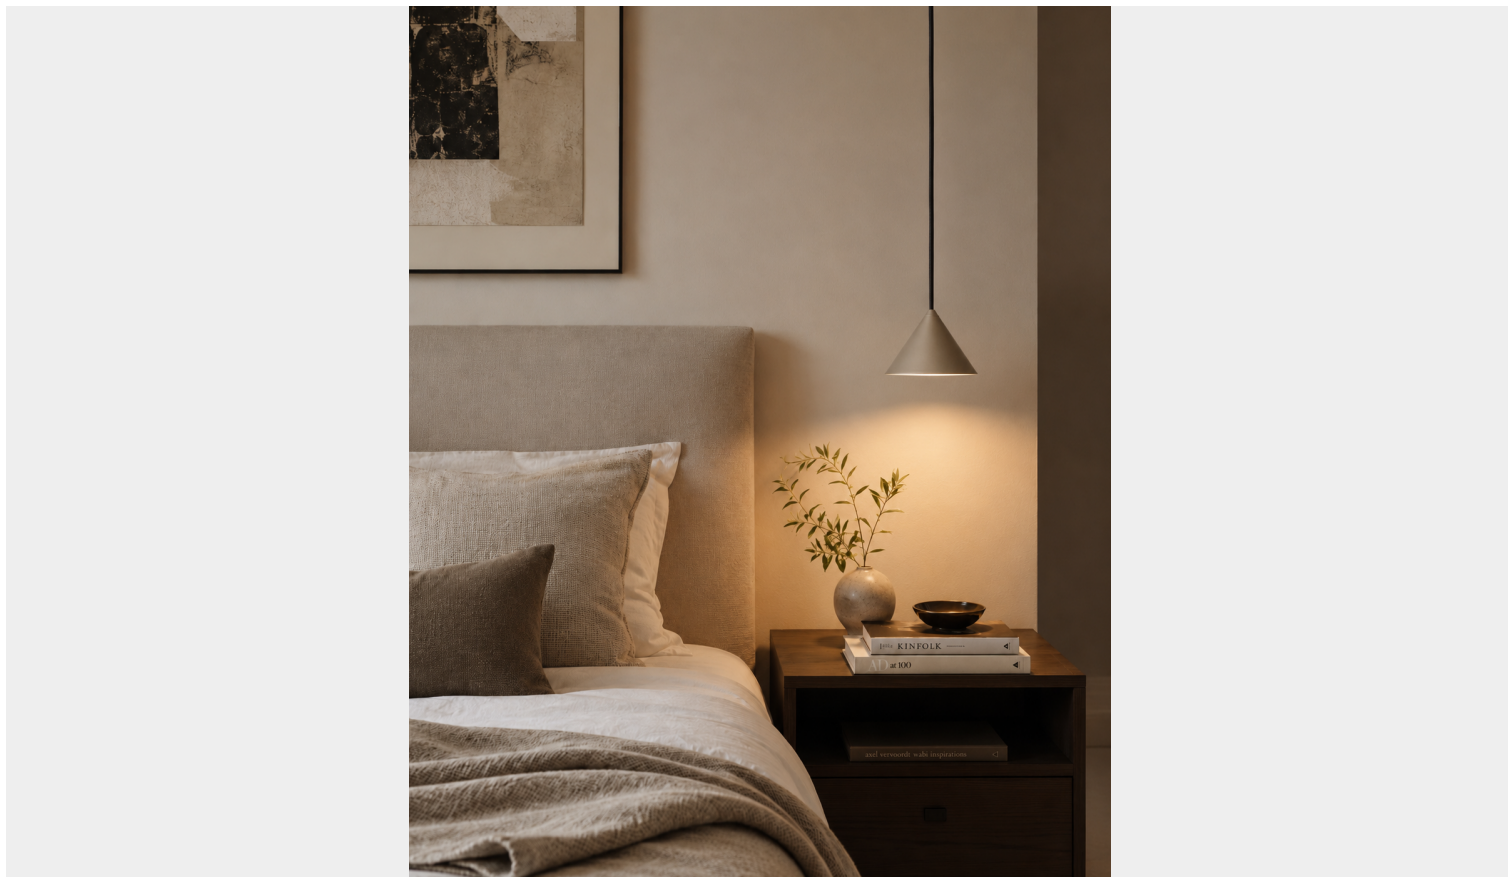

## VIVIDA INTERNATIONAL LUMINELLE SOSPENSIONE Ø 16 CM

**€ 99,00**

Luminelle è una lampada a sospensione dal design compatto e moderno, realizzata in alluminio con elegante finitura soft touch. Disponibile nei colori bianco, antracite e sabbia, è ideale per illuminare con stile ambienti contemporanei. Predisposta per lampadina GX53, non inclusa.

## DESCRIZIONE PRODOTTO

La sospensione **Luminelle** è una soluzione d'illuminazione moderna, discreta e versatile, pensata per valorizzare ambienti interni con un design essenziale. Questa lampada si distingue per la struttura in **alluminio** con **finitura soft touch**, piacevole al tatto e dall'aspetto elegante. Le tre varianti colore — **bianco, antracite e sabbia** — permettono di inserirla con facilità in contesti abitativi e professionali, adattandosi a stili d'arredo moderni, minimal o contemporanei.

Grazie alle sue dimensioni compatte, **Ø 16**, Luminelle è ideale per installazioni singole o multiple, ad esempio sopra un bancone, un comodino, un piano cucina, una zona lettura o in piccoli spazi che richiedono un punto luce elegante e funzionale.