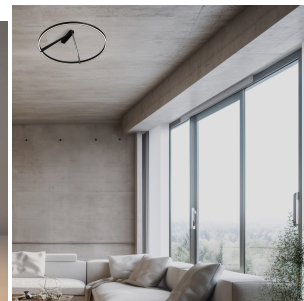

TI POTREBBERO INTERESSARE

**[Vivida International](#)
Meridiana
sospensione led
diam.80
dimmerabile**

**[Vivida International](#)
Meridiana
sospensione led
diam.33
dimmerabile**

**[Vivida International](#)
Meridiana Lampada
da Tavolo LED
Dimmerabile**

**[Vivida International](#)
Meridiana
plafoniera led
diam.80
dimmerabile**