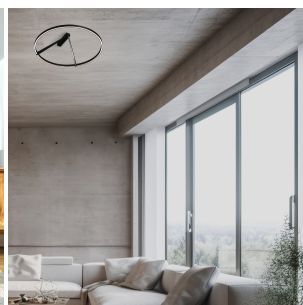

TI POTREBBERO INTERESSARE

[Vivida International Meridiana Lampada da Terra LED Dimmerabile](#)

[Vivida International Meridiana sospensione led diam.33 dimmerabile](#)

[Vivida International Meridiana plafoniera led diam.80 dimmerabile](#)