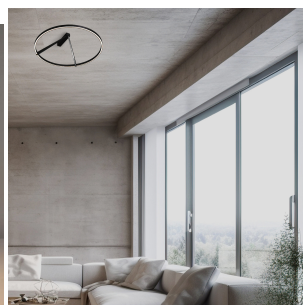

TI POTREBBERO INTERESSARE

Vivida International
Meridiana Lampada
da Terra LED
Dimmerabile

Vivida International
Meridiana
sospensione led
diam.60
dimmerabile

Vivida International
Meridiana Lampada
da Tavolo LED
Dimmerabile

Vivida International
Meridiana
plafoniera led
diam.80
dimmerabile