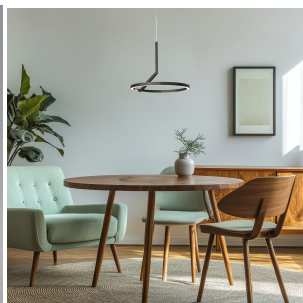

TI POTREBBERO INTERESSARE

[Vivida International Meridiana Lampada da Terra LED Dimmerabile](#)

[Vivida International Meridiana sospensione led diam.33 dimmerabile](#)

[Vivida International Meridiana Lampada da Tavolo LED Dimmerabile](#)

[Vivida International Meridiana plafoniera led diam.80 dimmerabile](#)