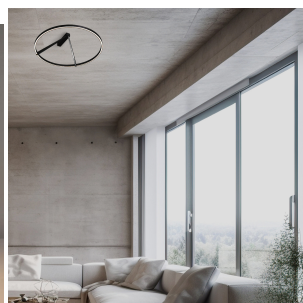

TI POTREBBERO INTERESSARE

[Vivida International Meridiana Lampada da Terra LED Dimmerabile](#)

[Vivida International Meridiana sospensione led diam.33 dimmerabile](#)

[Vivida International Meridiana Lampada da Tavolo LED Dimmerabile](#)

[Vivida International Meridiana plafoniera led diam.80 dimmerabile](#)