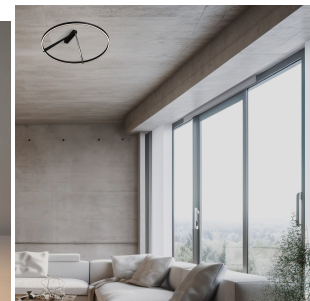

TI POTREBBERO INTERESSARE

[Vivida International Meridiana Lampada da Terra LED Dimmerabile](#)

[Vivida International Meridiana sospensione led diam.33 dimmerabile](#)

[Vivida International Meridiana Lampada da Tavolo LED Dimmerabile](#)

[Vivida International Meridiana plafoniera led diam.80 dimmerabile](#)