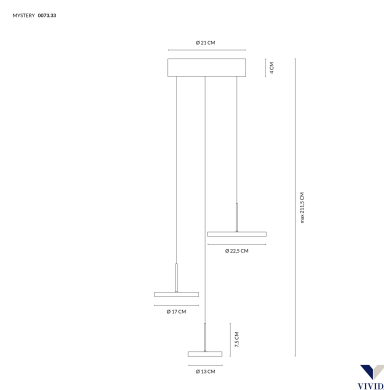

Caratteristiche tecniche:

Dimensioni : diametro della base cm. 21,5

diametro delle sospensioni : cm. 17 ; cm. 13 e cm. 22,5 - altezza massima cm.211

Puoi impostare il colore della luce : 3000 k (luce calda) o 4000K (luce neutra).

GALLERIA IMMAGINI

DESCRIZIONE PRODOTTO

Mystery lampada a sospensione 3 luci led integrato. La struttura è in acciaio, alluminio ed acrilico. Disponibile finitura nera.

Tre lampade a sospensione di diametro diverso che partono da una base tonda attaccata al soffitto.

Caratteristiche tecniche:

Dimensioni : diametro della base cm. 21,5

di diametro delle sospensioni : cm. 17 ; cm. 13 e cm. 22,5 - altezza massima cm.211

Puoi impostare il colore della luce : 3000 k (luce calda) o 4000K (luce neutra).