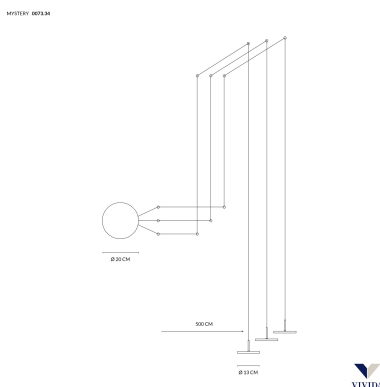

GALLERIA IMMAGINI

DESCRIZIONE PRODOTTO

Mystery sistema a sospensione 3 luci led integrato. La struttura è in acciaio, alluminio ed acrilico. Disponibile in due finiture : bianco e nero.

La particolarità di questa lampada a sospensione è il sistema di installazione che ti consente di posizionare le luci dove desideri. Infatti puoi installare la base anche al muro e poi decidere dove posizionare le lampade. Inoltre, potrai regolare l'altezza di ciascuna sospensione secondo le tue esigenze. Per completare l'installazione, non dimenticare di aggiungere al carrello i **nottolini** venduti separatamente.

Mystery è una collezione di lampade a sospensioni di dimensioni diverse che ti consentono di illuminare ed arredare i tuoi spazi con fantasia. Puoi trovare le altre lampade nella sezione "**Ti potrebbe interessare**".

Caratteristiche tecniche:

Dimensioni : diametro della base cm.20

diametro delle sospensioni : cm.13 - altezza massima cm.500

Puoi impostare il colore della luce : 3000 k (luce calda) o 4000K (luce neutra).