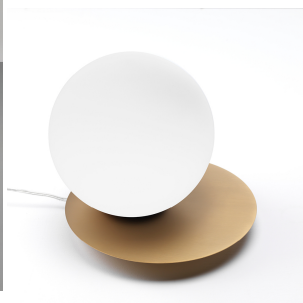

TI POTREBBERO INTERESSARE

[Vivida International Pearl lampada tavolo 0099.42](#)