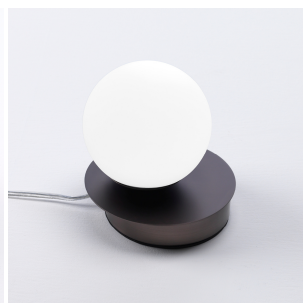

TI POTREBBERO INTERESSARE

[Vivida International Pearl lampada tavolo 0099.40](#)