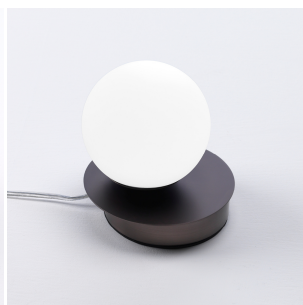

TI POTREBBERO INTERESSARE

[Vivida International](#)
[Pearl lampada a](#)
[sospensione](#)
[0099.31](#)

[Vivida International](#)
[Pearl lampada](#)
[tavolo 0099.40](#)

[Vivida International](#)
[Pearl applique](#)
[0099.12](#)