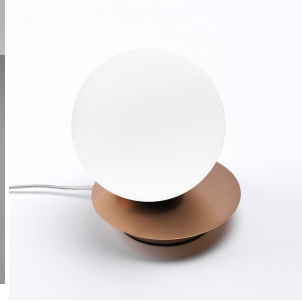

TI POTREBBERO INTERESSARE

[Vivida International](#)
[Pearl lampada](#)
[tavolo 0099.41](#)