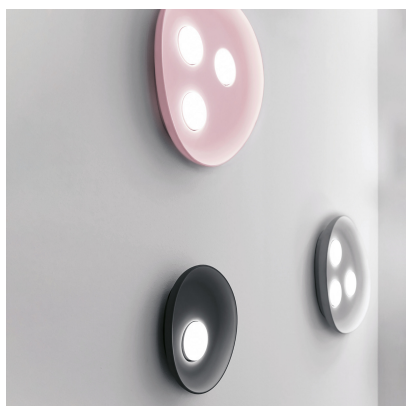

**VIVIDA INTERNATIONAL RELOAUX PLAFONIERA/APPLIQUE 1 LUCE****€ 149,00**

La **plafoniera singola RELOAUX di Vivida International** è una lampada dal design elegante e contemporaneo, pensata per valorizzare gli ambienti con discrezione e raffinatezza. La sua forma ovale, morbida e leggermente irregolare, richiama quella di un plettro, trasformando un elemento funzionale in un vero complemento d'arredo.

## DESCRIZIONE PRODOTTO

La **plafoniera Reloaux** è una lampada dal design elegante e contemporaneo, pensata per valorizzare gli ambienti con discrezione e raffinatezza. La sua forma ovale, morbida e leggermente irregolare, richiama quella di un plettro, trasformando un elemento funzionale in un vero complemento d'arredo.

Realizzata in **ceramica**, RELOAUX si distingue per le sue linee delicate e gentili, arricchite da dettagli avvolgenti che donano carattere senza appesantire lo spazio. È ideale per illuminare ingressi, corridoi, soggiorni, camere da letto o ambienti contract dallo stile ricercato. Può essere installata anche a parete.

adatta alle proprie esigenze.

Disponibile nei colori **nero, bianco, grigio e rosa**, si integra facilmente in diversi stili d'arredo, dal moderno al minimal, fino agli ambienti più sofisticati.