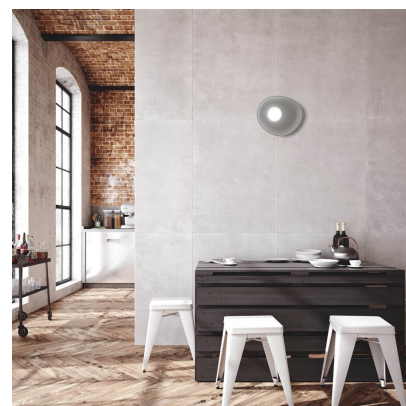

**VIVIDA INTERNATIONAL RELOAUX PLAFONIERA/APPLIQUE 1 LUCE****€ 149,00**

La **plafoniera singola RELOAUX di Vivida International** è una lampada dal design elegante e contemporaneo, pensata per valorizzare gli ambienti con discrezione e raffinatezza. La sua forma ovale, morbida e leggermente irregolare, richiama quella di un plettro, trasformando un elemento funzionale in un vero complemento d'arredo.

## DESCRIZIONE PRODOTTO

La **plafoniera Reloaux** è una lampada dal design elegante e contemporaneo, pensata per valorizzare gli ambienti con discrezione e raffinatezza. La sua forma ovale, morbida e leggermente irregolare, richiama quella di un plettro, trasformando un elemento funzionale in un vero complemento d'arredo.

Realizzata in **ceramica**, RELOAUX si distingue per le sue linee delicate e gentili, arricchite da dettagli avvolgenti che donano carattere senza appesantire lo spazio. È ideale per illuminare ingressi, corridoi, soggiorni, camere da letto o ambienti contract dallo stile ricercato. Può essere installata anche a parete.

adatta alle proprie esigenze.

Disponibile nei colori **nero, bianco, grigio e rosa**, si integra facilmente in diversi stili d'arredo, dal moderno al minimal, fino agli ambienti più sofisticati.