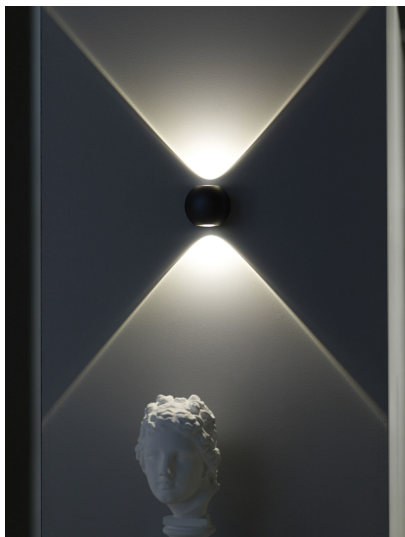

VIVIDA INTERNATIONAL SKY FALL LENS LAMPADA A PARETE NERA 0021.10 NE

€ 139,00

Sky Fall Lens lampada a parete led in alluminio e vetro. Dimmerabile. Finitura nera

Una lampada da parete dalla forma sferica che proietta la luce sia verso l'alto che verso il basso. Semplice ed elegante è indicata per illuminare sia la zona living che la zona notte, ma anche ingressi e corridoi.

Le dimensioni sono: Larghezza cm. 10 - profondità cm. 8.5 - altezza cm.8,8. I **lumen** sono 288 lm.

Luce calda 3000k

Oltre all'appliche sono disponibili sospensioni di diverse dimensioni che puoi trovare nella sezione "**ti potrebbe interessare**"

CODICE: 0021.10 neDIM | **Categorie:** [Illuminazione interni](#), [Applique](#), [Novità](#) | **tag:** [applique sfera](#), [applique led](#)

GALLERIA IMMAGINI

DESCRIZIONE PRODOTTO

Sky Fall Lens lampada a parete led in alluminio e vetro. Dimmerabile. Finitura nero

Una lampada da parete dalla forma sferica che proietta la luce sia verso l'alto che verso il basso. Semplice ed elegante è indicata per illuminare sia la zona living che la zona notte, ma anche ingressi e corridoi.