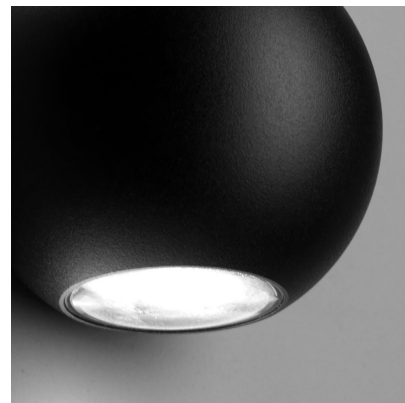

VIVIDA INTERNATIONAL SKY FALL LENS LAMPADA A PARETE NERA 0021.10 NE

€ 139,00

Sky Fall Lens lampada a parete led in alluminio e vetro. Dimmerabile. Finitura nera

Una lampada da parete dalla forma sferica che proietta la luce sia verso l'alto che verso il basso. Semplice ed elegante è indicata per illuminare sia la zona living che la zona notte, ma anche ingressi e corridoi.

Le dimensioni sono: Larghezza cm. 10 - profondità cm. 8.5 - altezza cm.8,8. I **lumen** sono 288 lm.

Luce calda 3000k

Oltre all'appliche sono disponibili sospensioni di diverse dimensioni che puoi trovare nella sezione "**ti potrebbe interessare**"

CODICE: 0021.10 neDIM | **Categorie:** [Illuminazione interni](#), [Applique](#), [Novità](#) | **tag:** [applique sfera](#), [applique led](#)

GALLERIA IMMAGINI

DESCRIZIONE PRODOTTO

Sky Fall Lens lampada a parete led in alluminio e vetro. Dimmerabile. Finitura nero

Una lampada da parete dalla forma sferica che proietta la luce sia verso l'alto che verso il basso. Semplice ed elegante è indicata per illuminare sia la zona living che la zona notte, ma anche ingressi e corridoi.