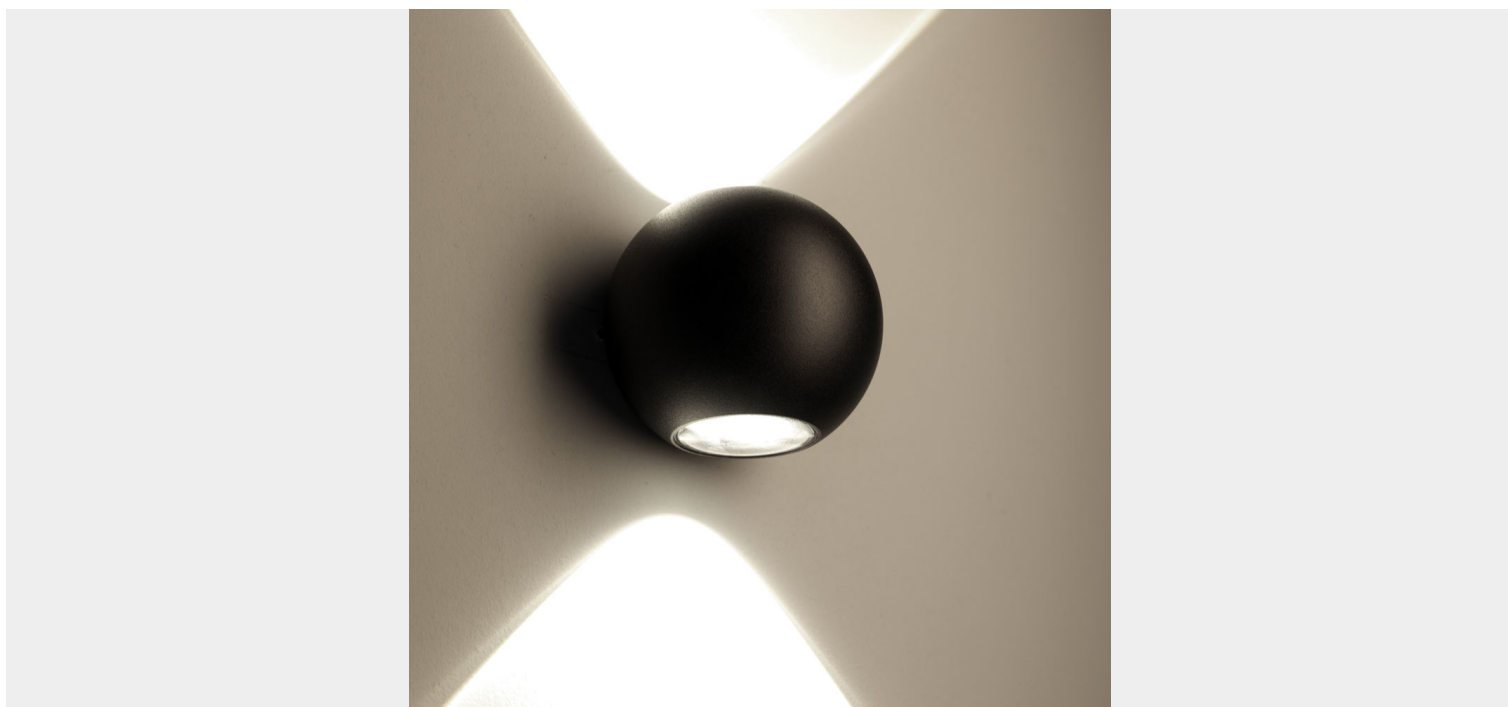

VIVIDA INTERNATIONAL SKY FALL LENS LAMPADA A PARETE NERA 0021.10 NE

€ 139,00

Sky Fall Lens lampada a parete led in alluminio e vetro. Dimmerabile. Finitura nera

Una lampada da parete dalla forma sferica che proietta la luce sia verso l'alto che verso il basso. Semplice ed elegante è indicata per illuminare sia la zona living che la zona notte, ma anche ingressi e corridoi.

Le dimensioni sono: Larghezza cm. 10 - profondità cm. 8.5 - altezza cm.8,8. I **lumen** sono 288 lm.

Luce calda 3000k

Oltre all'appliche sono disponibili sospensioni di diverse dimensioni che puoi trovare nella sezione "**ti potrebbe interessare**"

CODICE: 0021.10 neDIM | **Categorie:** [Illuminazione interni](#), [Applique](#), [Novità](#) | **tag:** [applique sfera](#), [applique led](#)

GALLERIA IMMAGINI

DESCRIZIONE PRODOTTO

Sky Fall Lens lampada a parete led in alluminio e vetro. Dimmerabile. Finitura nero

Una lampada da parete dalla forma sferica che proietta la luce sia verso l'alto che verso il basso. Semplice ed elegante è indicata per illuminare sia la zona living che la zona notte, ma anche ingressi e corridoi.