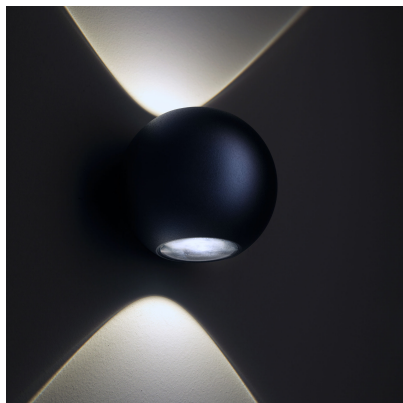

VIVIDA INTERNATIONAL SKY FALL LENS LAMPADA A PARETE NERA 0021.10 NE

€ 139,00

Sky Fall Lens lampada a parete led in alluminio e vetro. Dimmerabile. Finitura nera

Una lampada da parete dalla forma sferica che proietta la luce sia verso l'alto che verso il basso. Semplice ed elegante è indicata per illuminare sia la zona living che la zona notte, ma anche ingressi e corridoi.

Le dimensioni sono: Larghezza cm. 10 - profondità cm. 8.5 - altezza cm.8,8. I **lumen** sono 288 lm.

Luce calda 3000k

Oltre all'appliche sono disponibili sospensioni di diverse dimensioni che puoi trovare nella sezione "**ti potrebbe interessare**"

CODICE: 0021.10 neDIM | **Categorie:** [Illuminazione interni](#), [Applique](#), [Novità](#) | **tag:** [applique sfera](#), [applique led](#)

GALLERIA IMMAGINI

DESCRIZIONE PRODOTTO

Sky Fall Lens lampada a parete led in alluminio e vetro. Dimmerabile. Finitura nero

Una lampada da parete dalla forma sferica che proietta la luce sia verso l'alto che verso il basso. Semplice ed elegante è indicata per illuminare sia la zona living che la zona notte, ma anche ingressi e corridoi.