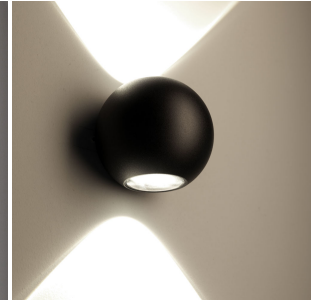

TI POTREBBERO INTERESSARE

[Vivida International](#)
[Sky Fall Lens](#)
[lampada a parete](#)
[nera 0021.10 ne](#)