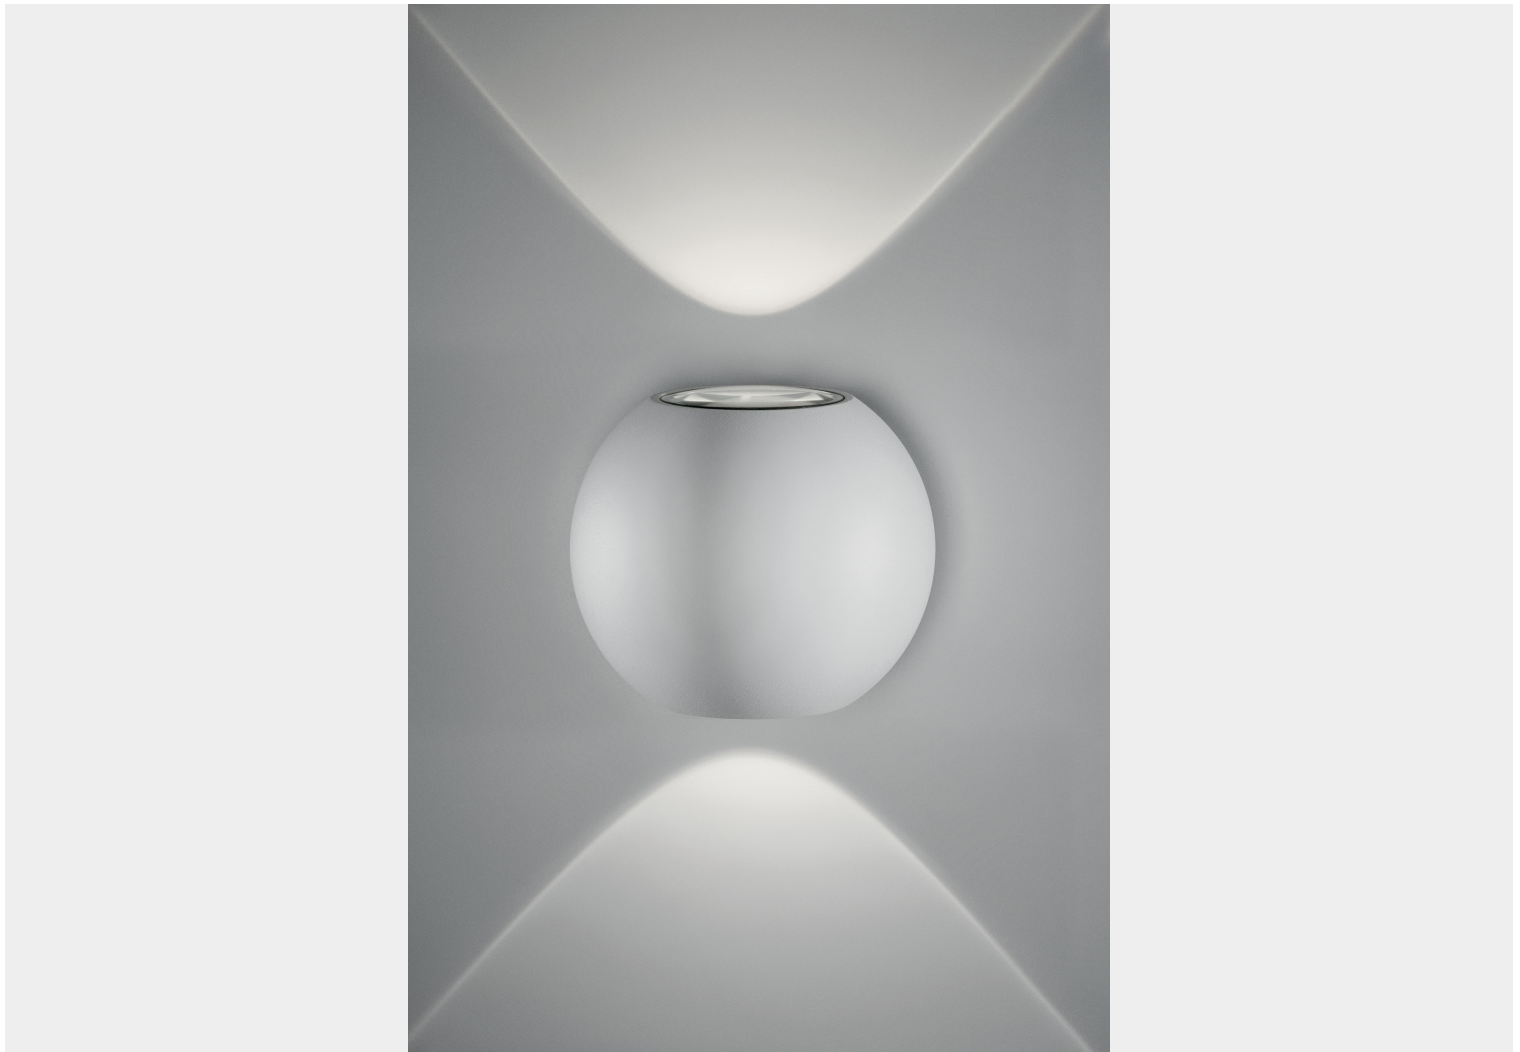

VIVIDA INTERNATIONAL SKY FALL LENS LAMPADA A PARETE BIANCA 0021.10 BI

€ 198,00

Sky Fall Lens lampada a parete led in alluminio e vetro. Dimmerabile

Una lampada da parete dalla forma sferica che proietta la luce sia verso l'alto che verso il basso. Semplice ed elegante è indicata per illuminare sia la zona living che la zona notte, ma anche ingressi e corridoi.

Le dimensioni sono: Larghezza cm. 10 - profondità cm. 8.5 - altezza cm.8,8. Puoi impostare il colore della luce ; 3000 k (luce calda) o 4000K (luce neutra). I **lumen** sono 288 lm. Inoltre l'applique ha un grado di protezione **IP54**. Ciò garantisce la protezione da agenti esterni come la polvere e l'acqua.

DESCRIZIONE PRODOTTO

Sky Fall Lens lampada a parete led in alluminio e vetro. Dimmerabile

Una lampada da parete dalla forma sferica che proietta la luce sia verso l'alto che verso il basso. Semplice ed elegante è indicata per illuminare sia la zona living che la zona notte, ma anche ingressi e corridoi.

Oltre all'applique sono disponibili sospensioni di diverse dimensioni che puoi trovare nella sezione "**ti potrebbe interessare**"

INFORMAZIONI AGGIUNTIVE

Diametro (cm)	Larghezza cm.10 -profondità cm.8,5
Altezza (cm)	8,8
Luci	Led integrato 2*3w - 288 lm
Tipologia	Applique
Produttore	Vivida International
Prodotto pronto in	15 giorni
Ambiente	Soggiorno, Sala, Cucina, Camera da letto, Ingresso / corridoio / scalinata, Taverna
Stile	Moderno, Contemporaneo