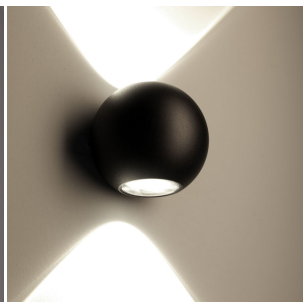

## VIVIDA INTERNATIONAL SKY FALL SOSPENSIONE 0021.30

**€ 124,00**

**Sky Fall sospensione** led in alluminio e acrilico. Dimensioni : diametro cm.8 - altezza max .cm. 218

Una lampada a sospensione dal design semplice ed elegante. Il diffusore ha infatti una forma sferica che accoglie il led. La parte superiore della sfera è in alluminio verniciato bianco mentre quella inferiore è in acrilico e diffonde la luce. Ne puoi installare anche più di una per illuminare un tavolo, una penisola o i comodini della camera da letto.

## DESCRIZIONE PRODOTTO

**Sky Fall sospensione** led in alluminio e acrilico. Dimensioni : diametro cm.8 - altezza max .cm. 218

Una lampada a sospensione dal design semplice ed elegante. Il diffusore ha infatti una forma sferica che accoglie il led. La parte superiore della sfera è in alluminio verniciato bianco mentre quella inferiore è in acrilico e diffonde la luce. Ne puoi installare anche più di una per illuminare un tavolo, una penisola o i comodini della camera da letto.

## TI POTREBBERO INTERESSARE

[Vivida International](#)  
[Sky Fall](#)  
[sospensione](#)  
[0021.31](#)

[Vivida International](#)  
[Sky Fall Lens](#)  
[sospensione](#)  
[0021.33](#)

[Vivida International](#)  
[Sky Fall Lens](#)  
[sospensione](#)  
[0021.32](#)

[Vivida International](#)  
[Sky Fall Lens](#)  
[lampada a parete](#)  
[nera 0021.10 ne](#)

[Vivida International](#)  
[Sky Fall Lens](#)  
[lampada a parete](#)  
[bianca 0021.10 bi](#)