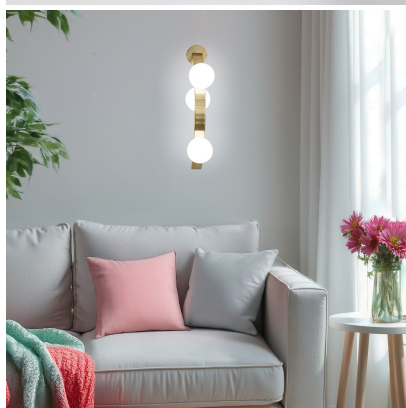

VIVIDA INTERNATIONAL SUNSET APPLIQUE ORO SPAZZOLATO 18W

€ 315,00

Applique LED Vivida International Sunset in oro spazzolato, 18W, luce calda 3000K e dimmerabile. Con diffusore in vetro satinato e driver incluso, è ideale per illuminare con eleganza soggiorni, camere, ingressi e corridoi

CODICE: PLS007.10.OS | **Categorie:** [Novità](#), [Applique](#), [Illuminazione interni](#) | **tag:** [applique led](#)

GALLERIA IMMAGINI

DESCRIZIONE PRODOTTO

L'**applique Vivida International Sunset** è una lampada da parete elegante, pensata per chi desidera un'illuminazione decorativa capace di valorizzare l'ambiente con stile. La finitura **oro spazzolato** dona carattere e raffinatezza, rendendo questa applique una scelta ideale per interni moderni, contemporanei o ricercati.

La collezione **Sunset** si distingue per l'abbinamento tra struttura in metallo e **diffusori in vetro satinato**, una soluzione che permette di ottenere una luce morbida, calda e confortevole. Con una temperatura colore di **3000K**, l'applique crea un'atmosfera accogliente e rilassante, perfetta per soggiorni, camere da letto, ingressi, corridoi, zone lettura e ambienti contract.

La sorgente LED integrata da **18W** offre un flusso luminoso di **2100 lumen**, garantendo un'illuminazione efficace senza rinunciare al comfort visivo. La funzione **dimmerabile** consente di regolare l'intensità della luce in base al momento della giornata o all'atmosfera desiderata: più luminosa per accompagnare le attività quotidiane, più soffusa per creare un ambiente intimo e