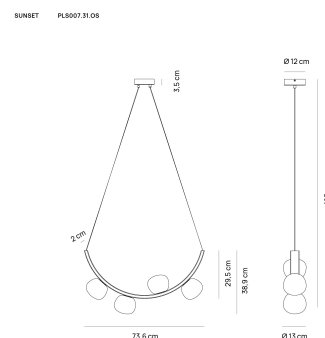

DESCRIZIONE PRODOTTO

La **sospensione Sunset 4 luci** è una lampada perfetta per illuminare e valorizzare ambienti eleganti con una luce calda e morbida. La struttura curva in **oro spazzolato** crea una silhouette raffinata e scenografica, mentre i quattro diffusori in **vetro satinato** distribuiscono la luce in modo armonioso, contribuendo a creare un'atmosfera piacevole,

Il suo design contemporaneo la rende perfetta sopra un **tavolo da pranzo**, in un soggiorno ricercato o in una zona living moderna. La finitura oro spazzolato aggiunge un tocco prezioso senza risultare eccessiva, trasformando la lampada in un vero elemento d'arredo anche quando è spenta.

Dotata di sorgente LED integrata da **24W**, la sospensione offre un flusso luminoso di **2800 lumen** e una temperatura colore di **3000K**, ideale per chi desidera una luce calda e confortevole. La funzione **dimmerabile** consente di regolare l'intensità luminosa in base all'ambiente e al momento della giornata, passando da un'illuminazione più funzionale a una luce più soffusa e rilassante.

La lampada è realizzata in **alluminio, ferro e vetro**. Il cavo da **1,5 metri** permette una regolazione versatile dell'altezza, adattandosi facilmente a diverse esigenze di installazione.

Perché sceglierla

La **Sunset sospensione 4 luci oro spazzolato** è pensata per chi cerca una lampada scenografica ma equilibrata, capace di arredare con eleganza e offrire un'illuminazione calda e confortevole. I quattro diffusori satinati creano una luce diffusa e piacevole, ideale per rendere ogni ambiente più accogliente.