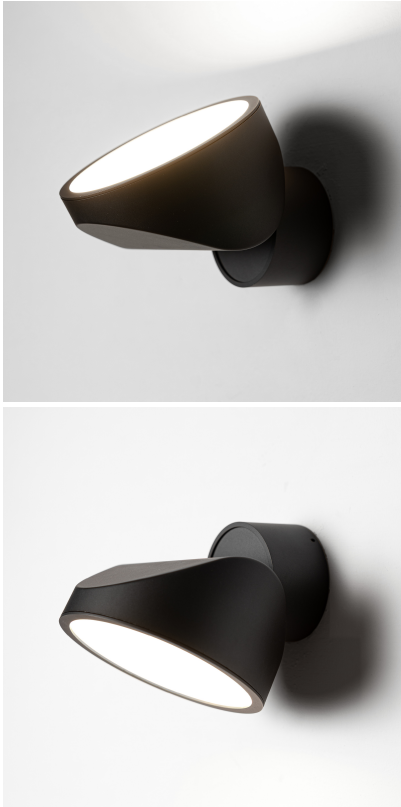

VIVIDA INTERNATIONAL TARP APPLIQUE LED 13W DIMMERABILE

€ 135,00

La **TARP Applique LED 13W dimmerabile** è una lampada da parete dal design essenziale e contemporaneo, pensata per illuminare gli ambienti con una luce precisa, confortevole e facilmente regolabile.

GALLERIA IMMAGINI

DESCRIZIONE PRODOTTO

La **TARP Applique LED 13W dimmerabile** è una lampada da parete dal design essenziale e contemporaneo, pensata per illuminare gli ambienti con una luce precisa, confortevole e facilmente regolabile.

Il corpo illuminante ha un **profilo asimmetrico**, studiato per offrire un'emissione luminosa mirata e valorizzare pareti, corridoi, ingressi, zone living o camere da letto. La sua forma compatta e pulita la rende adatta sia ad ambienti moderni sia a contesti più eleganti e minimali.

Realizzata in **alluminio con finitura soft touch** e diffusore in PS, TARP unisce qualità costruttiva, comfort visivo e praticità d'uso. È disponibile in tre finiture: **bianco, antracite e sabbia**, colori versatili che si integrano facilmente in diversi stili d'arredo.