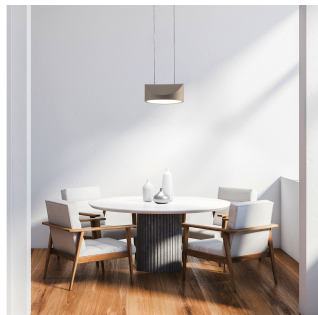

[Vivida International
TARP Sospensione
LED 13W
dimmerabile](#)

TI POTREBBERO INTERESSARE

[Vivida International
TARP Sospensione
LED 21W
dimmerabile](#)