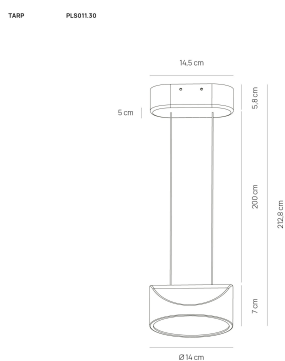

DESCRIZIONE PRODOTTO

La **TARP Sospensione LED 13W** è una lampada a sospensione dal design moderno e compatto, pensata per offrire una luce confortevole.

Il corpo illuminante si distingue per il suo design originale, progettato per garantire un'emissione luminosa mirata e ben definita. Una soluzione ideale per illuminare con eleganza tavoli da pranzo, penisole cucina, comodini, banconi, zone lettura o piccoli angoli living.

Realizzata in **alluminio con finitura soft touch** e diffusore in PS, TARP unisce estetica minimale e funzionalità. Le finiture disponibili — **bianco, antracite e sabbia** — permettono di inserirla facilmente in ambienti moderni, contemporanei o dal gusto essenziale.

Grazie al selettore **CCT integrato**, è possibile impostare la temperatura colore in base all'atmosfera desiderata: **2700K** per una luce molto calda e accogliente, **3000K** per una luce calda equilibrata, oppure **4000K** per una luce neutra più funzionale.