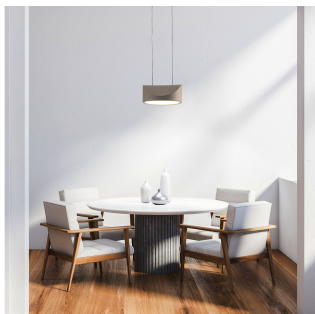

TI POTREBBERO INTERESSARE

[Vivida International
TARP Applique LED
13W dimmerabile](#)

[Vivida International
TARP Sospensione
LED 21W
dimmerabile](#)