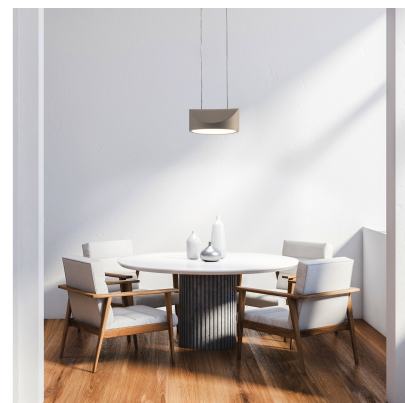

DESCRIZIONE PRODOTTO

La **TARP Sospensione LED 21W** è una lampada a sospensione dal design moderno e funzionale, pensata per offrire una luce intensa e facilmente regolabile.

Il corpo illuminante si distingue per il suo design originale, progettato per garantire un'emissione luminosa mirata e ben definita. Grazie al diametro di **28 cm** e alla potenza LED da **21W**, questa sospensione è ideale per illuminare tavoli da pranzo, penisole cucina, zone living, banconi o ambienti contract che richiedono una luce efficace ma elegante.

Realizzata in **alluminio con finitura soft touch** e diffusore in PS, TARP unisce estetica minimale e funzionalità. Le finiture disponibili — **bianco, antracite e sabbia** — permettono di inserirla facilmente in ambienti moderni, contemporanei o dal gusto essenziale.