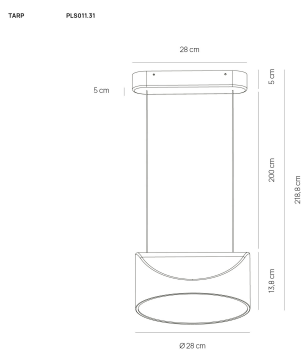

DESCRIZIONE PRODOTTO

La **TARP Sospensione LED 21W** è una lampada a sospensione dal design moderno e funzionale, pensata per offrire una luce intensa e facilmente regolabile.

Il corpo illuminante si distingue per il suo design originale, progettato per garantire un'emissione luminosa mirata e ben definita. Grazie al diametro di **28 cm** e alla potenza LED da **21W**, questa sospensione è ideale per illuminare tavoli da pranzo, penisole cucina, zone living, banconi o ambienti contract che richiedono una luce efficace ma elegante.

Realizzata in **alluminio con finitura soft touch** e diffusore in PS, TARP unisce estetica minimale e funzionalità. Le finiture disponibili — **bianco, antracite e sabbia** — permettono di inserirla facilmente in ambienti moderni, contemporanei o dal gusto essenziale.

Grazie al selettore **CCT integrato**, è possibile impostare la temperatura colore in base all'atmosfera desiderata: **2700K** per una luce molto calda e accogliente, **3000K** per una luce calda equilibrata,